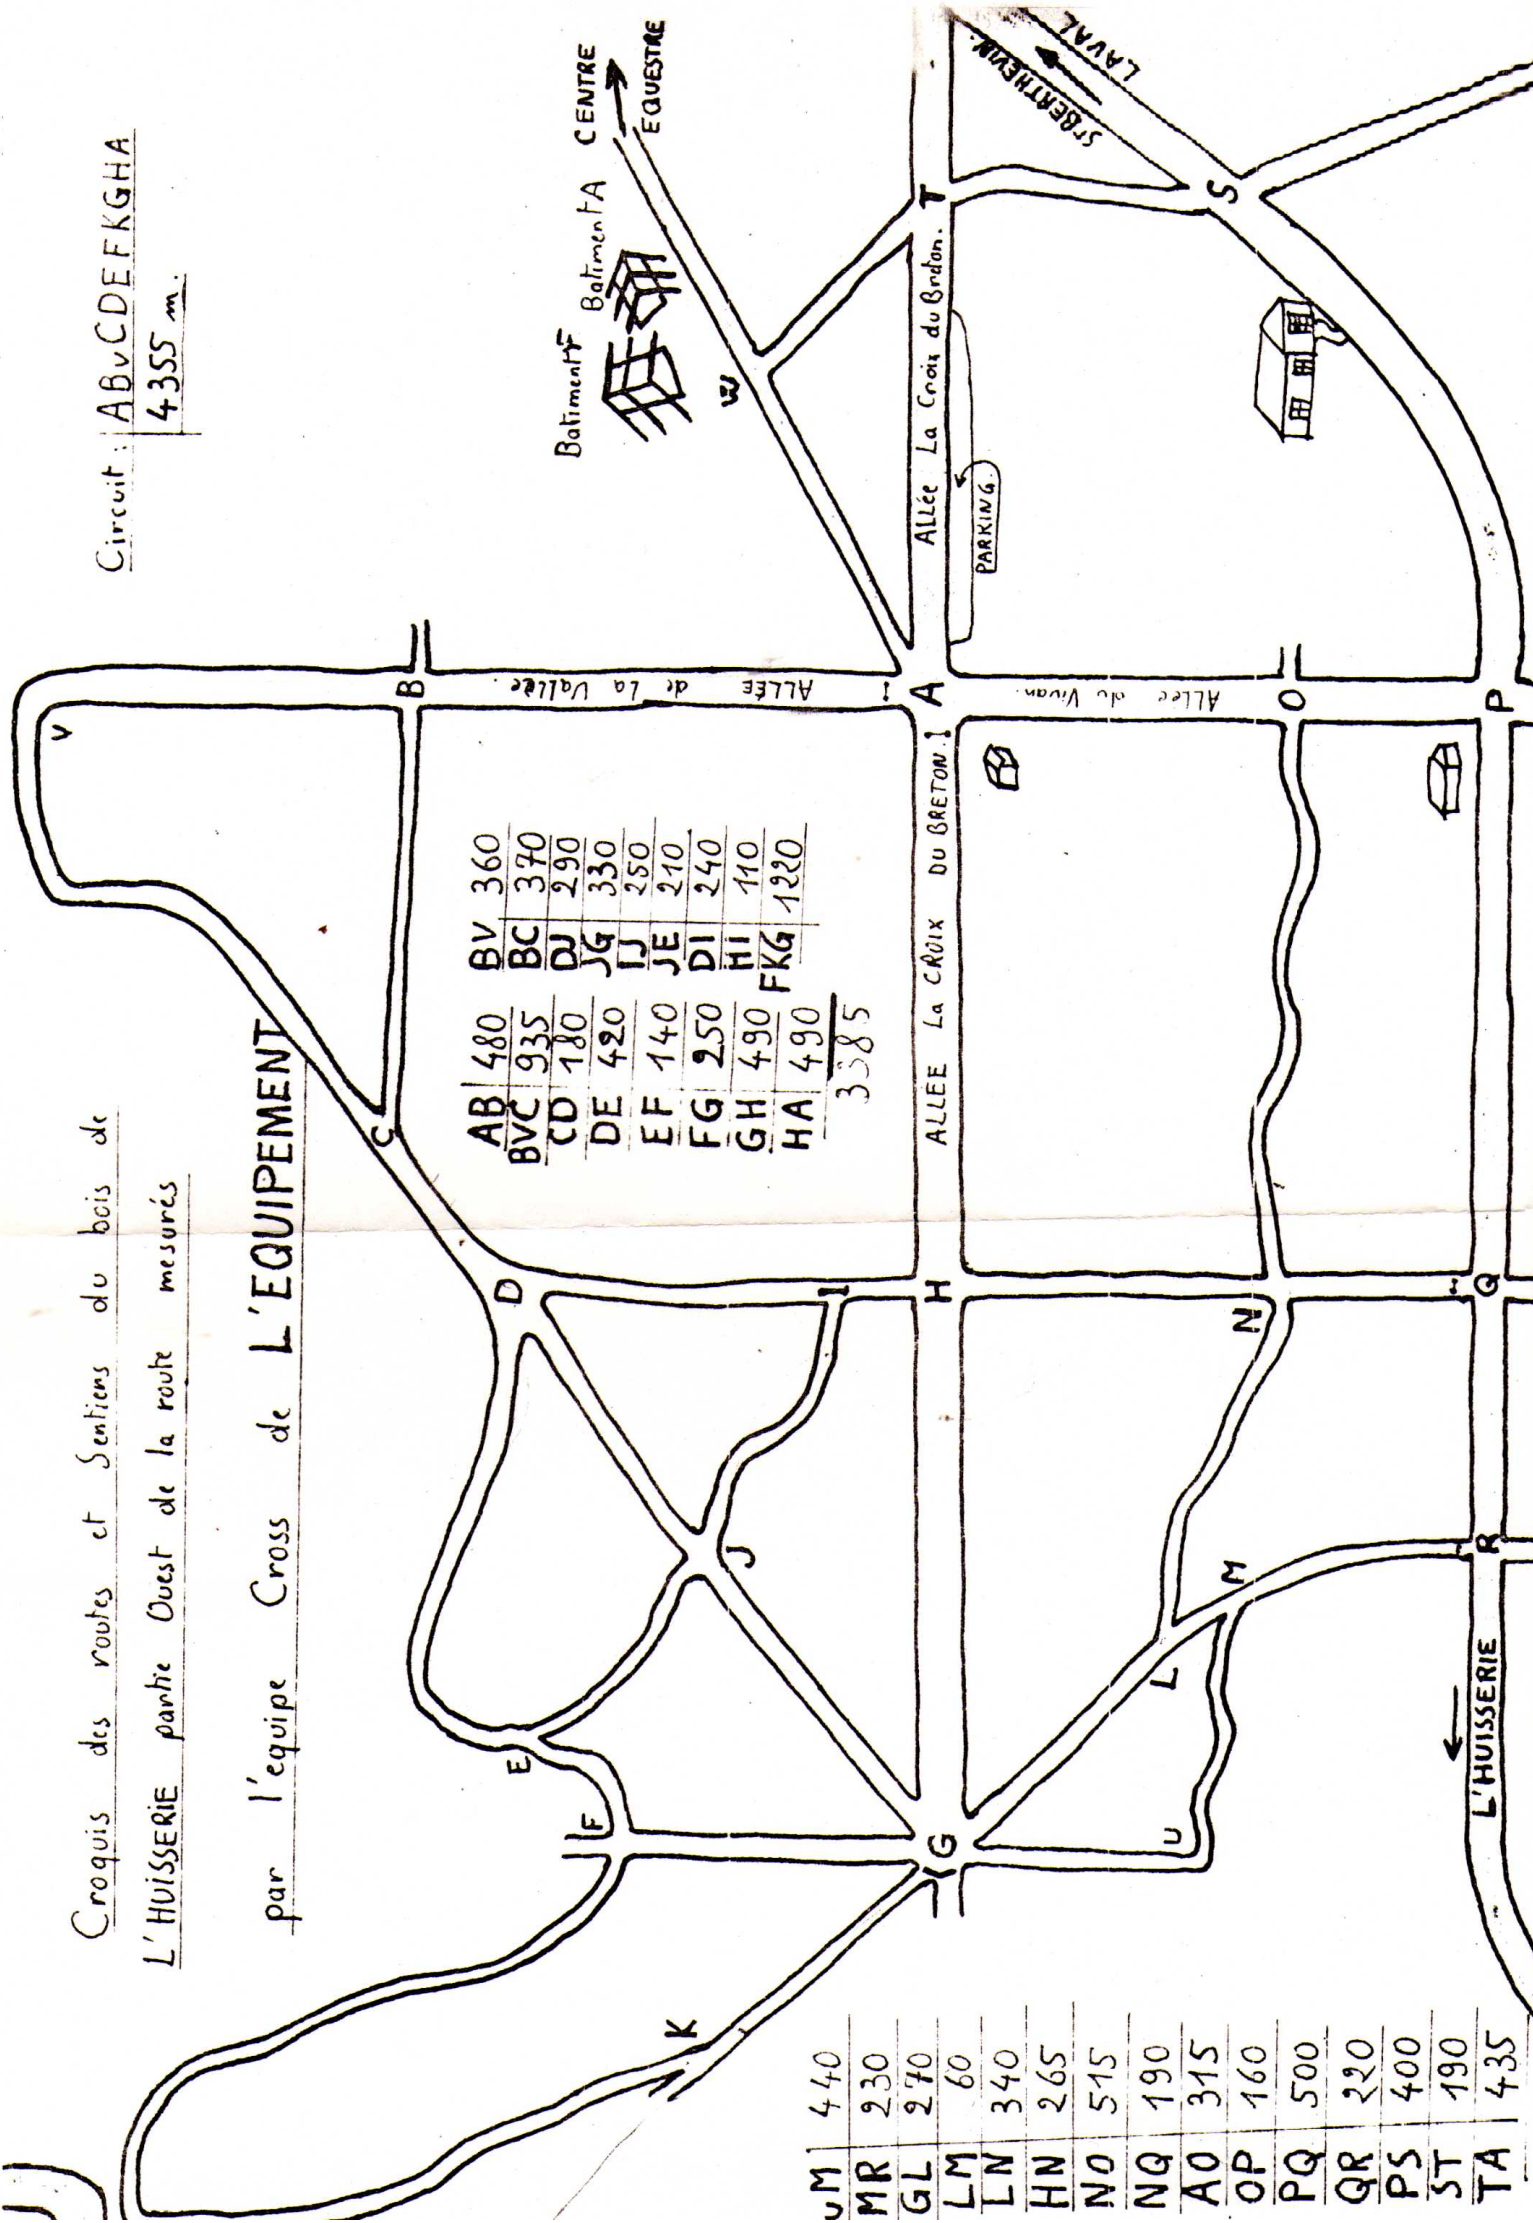

Croquis des routes et sentiers du bois de
L'HUISSERIE partie Ouest de la route mesurés

par l'équipe Cross de L'EQUIPEMENT

Circuit : ABvCDEFKGA
4355 m.

AB	480	BV	360
BvC	935	BC	370
CD	180	DJ	290
DE	420	JG	330
EF	140	IJ	250
FG	250	JE	210
GH	490	DI	240
HA	490	HI	110
		FKG	1220
			<u>3385</u>

uM	440
MR	230
GL	270
LM	60
LN	340
HN	265
NO	515
NG	190
AO	315
OP	160
PQ	500
QR	220
PS	400
ST	190
TA	435

Batiment F Batiment A CENTRE
EQUESTRE

ALLEE La Croix du Breton.

PARKING

ALLEE du Vivant

ALLEE LA CROIX DU BRETON

L'HUISSERIE